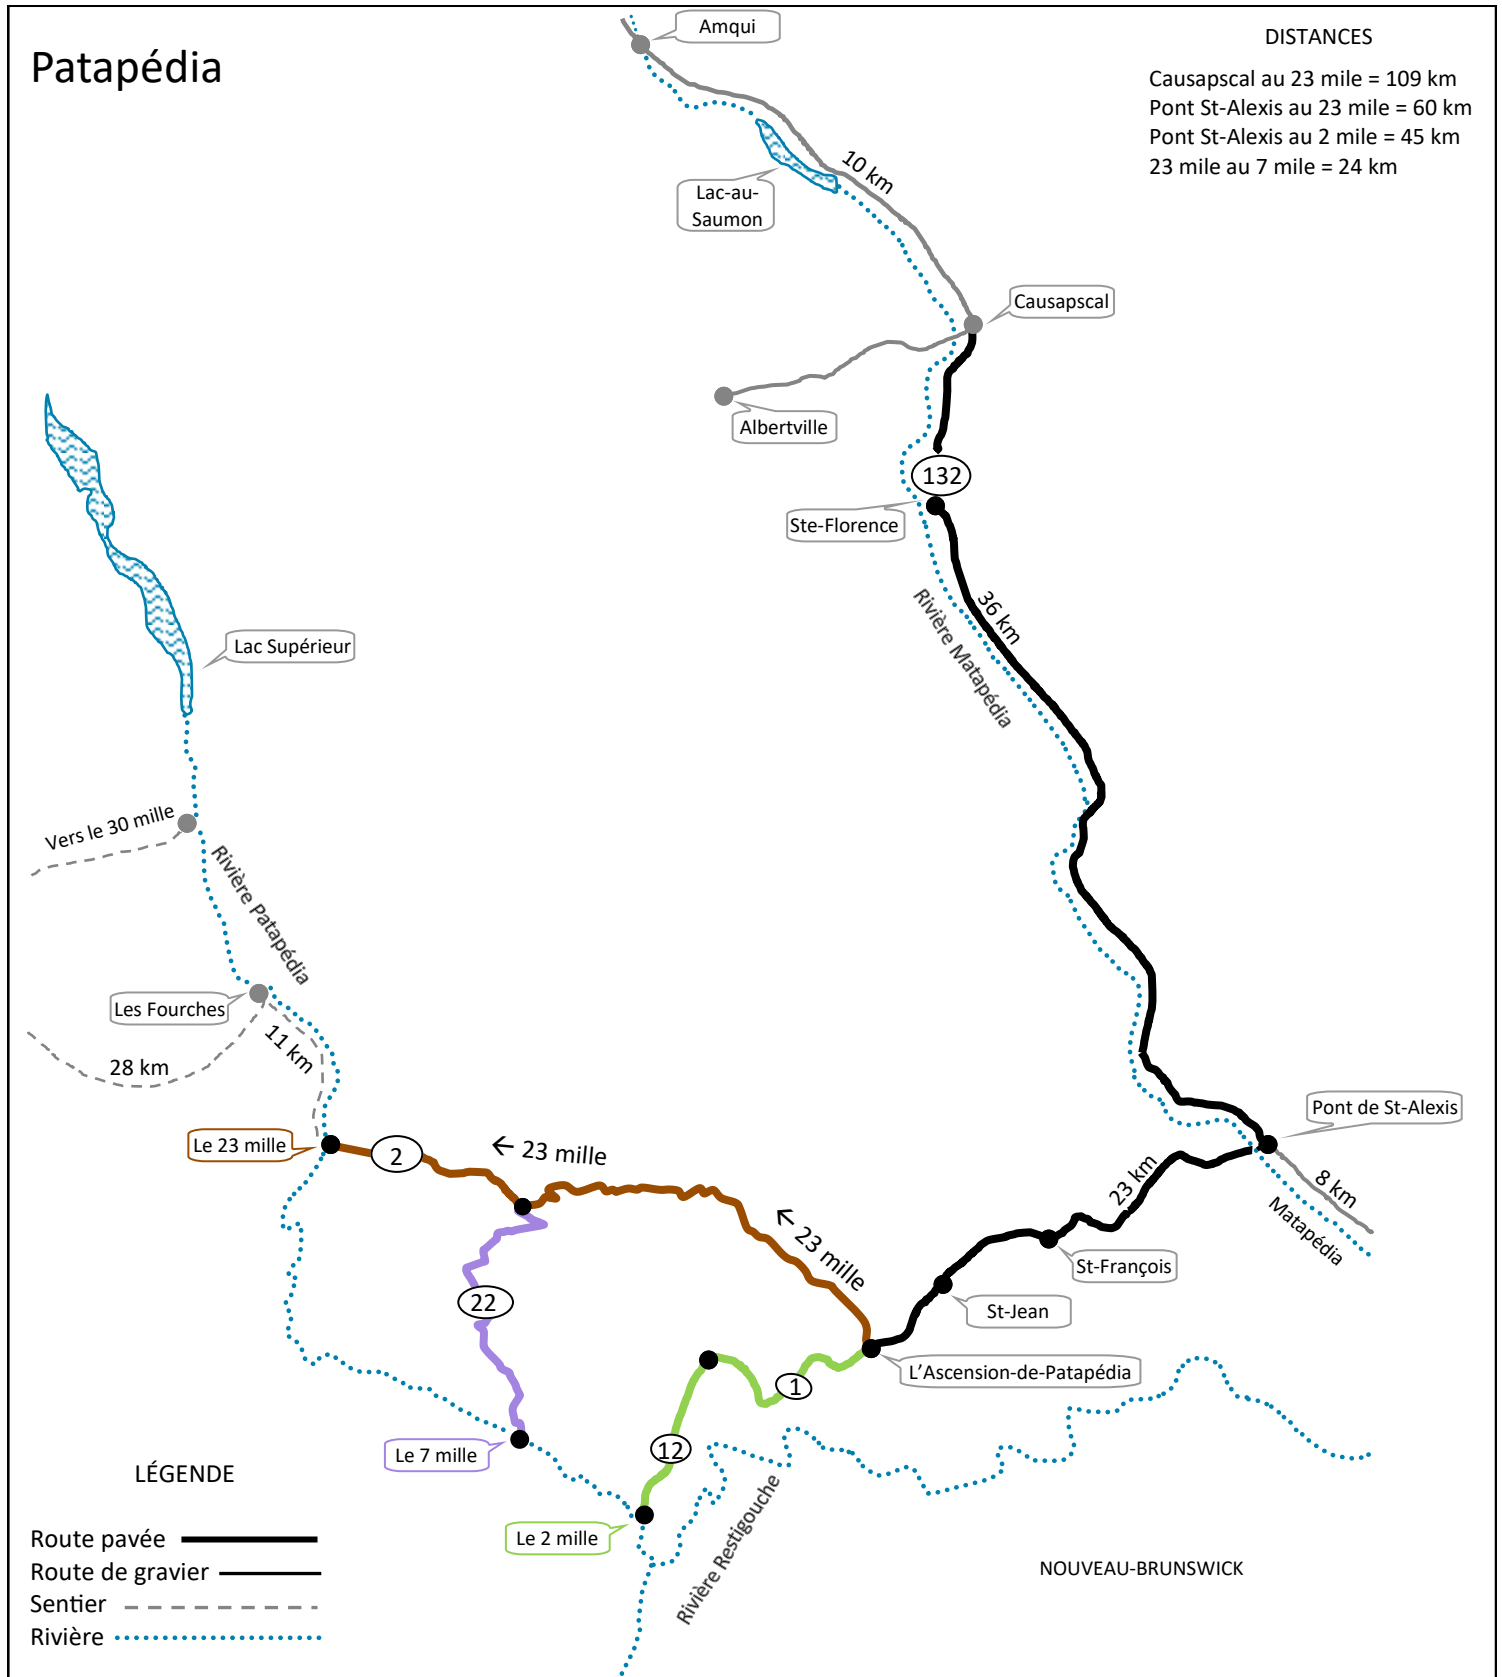

Patapédia

Chemin pour se rendre au 23 mille (environ 37 km) —————

Pour se rendre au 23 mille : suivre indication 23 mille et 2 sud

Pour revenir sur la Route 132 : suivre indication 2 nord et L'Ascension

Chemin pour se rendre au 7 mille —————

Chemin pour se rendre au 2 mille ————— **pour la pêche du secteur 1**