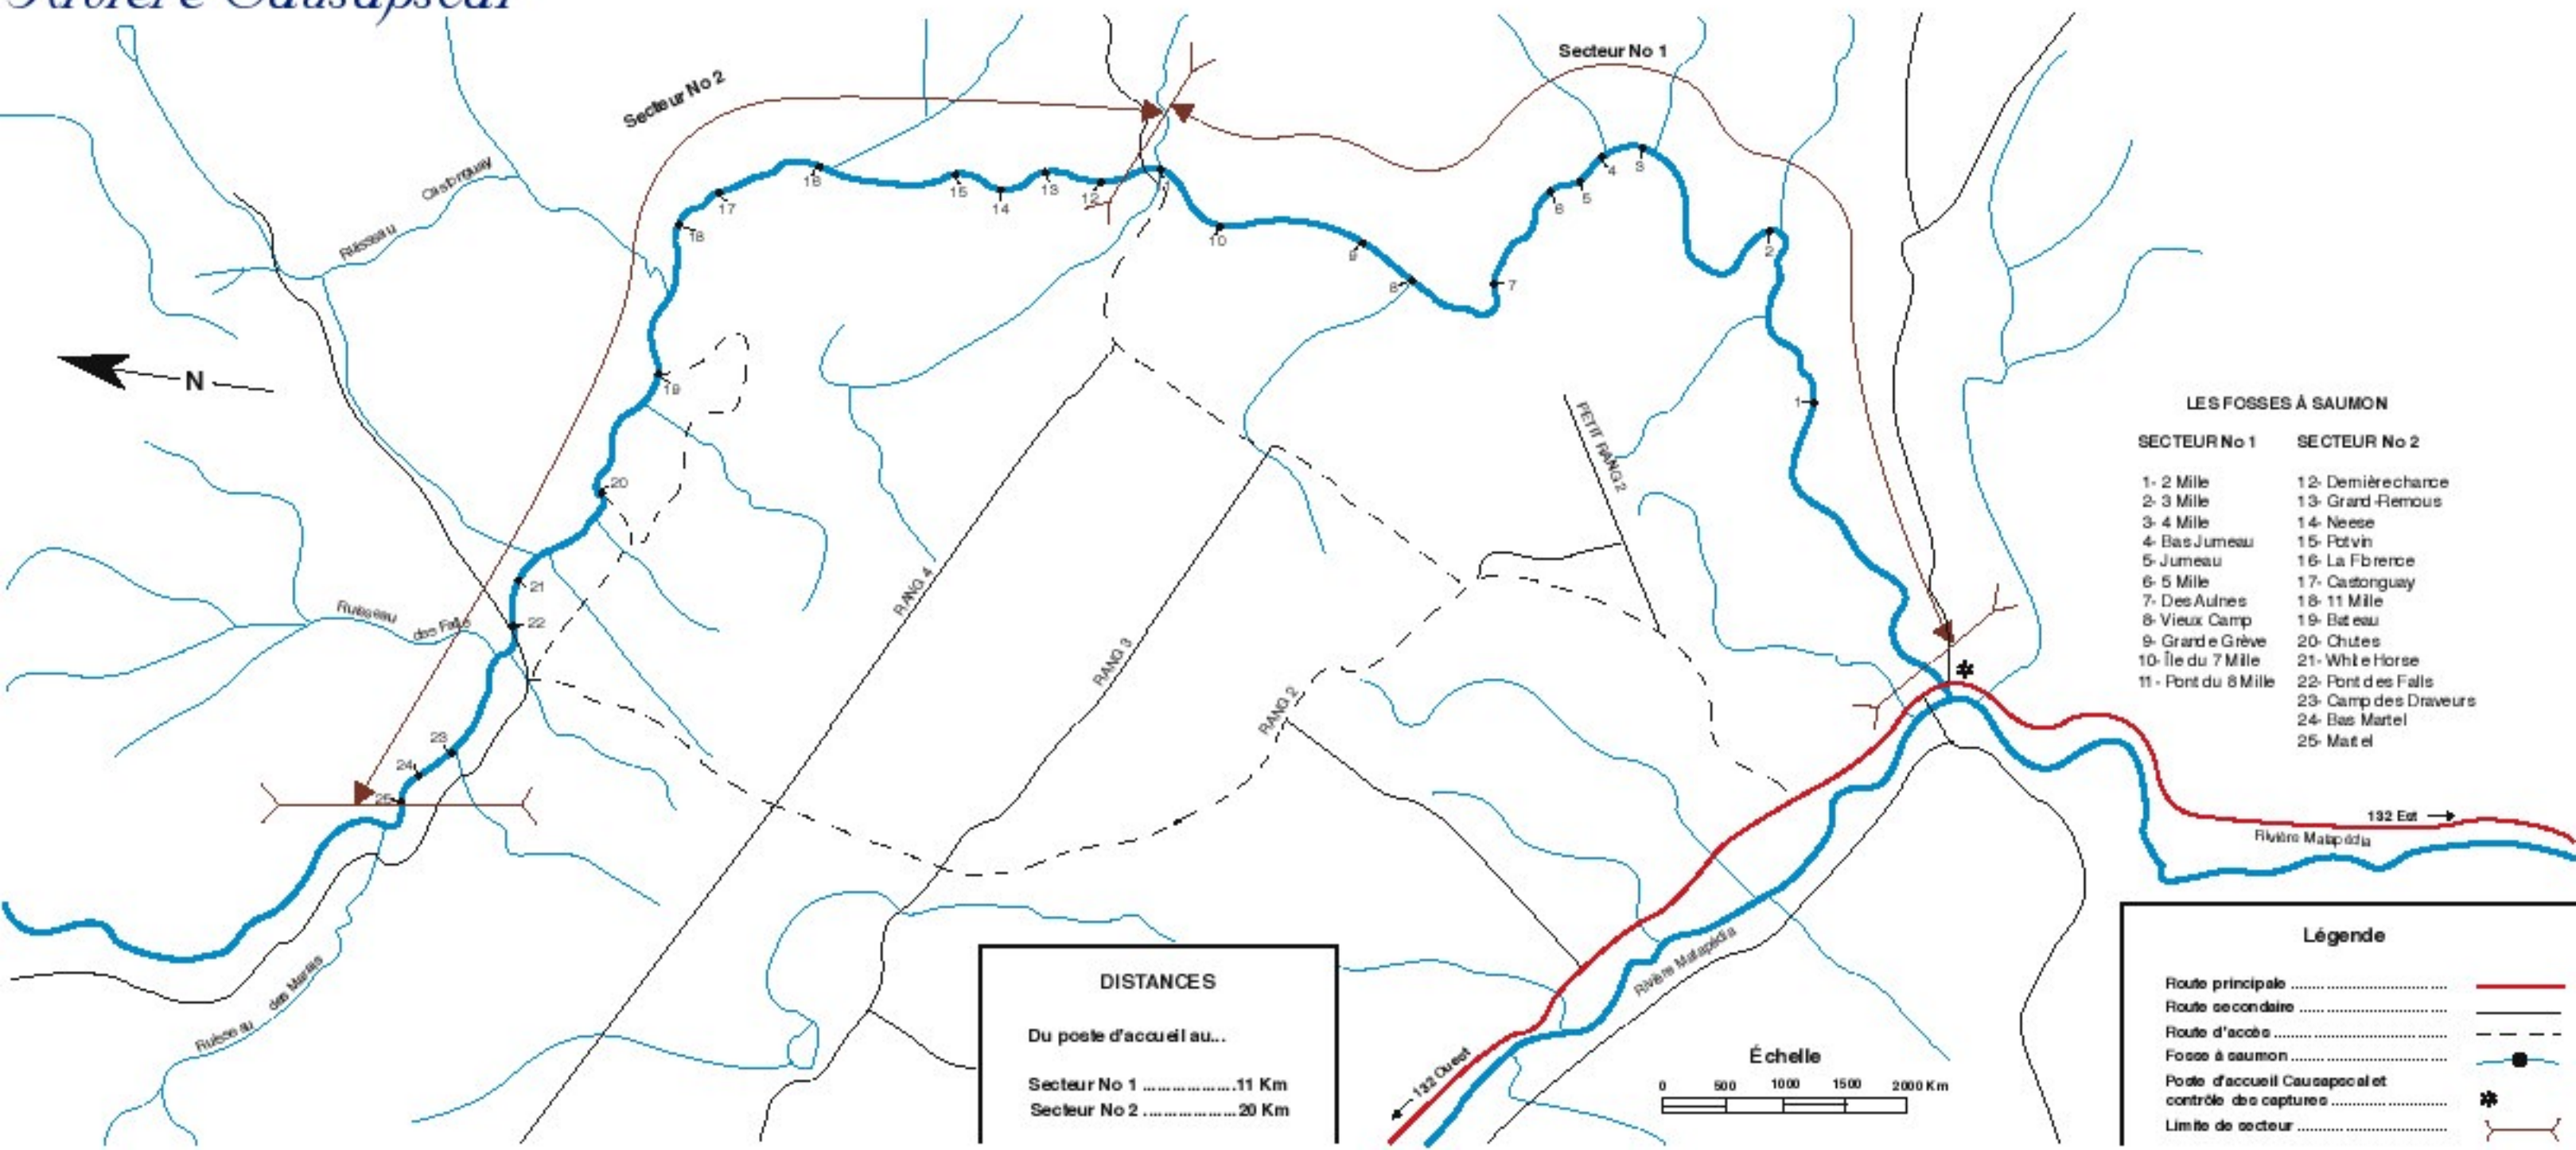

# Rivière Causapsca

## LES FOSSES À SAUMON

SECTEUR No 1	SECTEUR No 2
1- 2 Mile	12- Demi-rechange
2- 3 Mile	13- Grand-Remous
3- 4 Mile	14- Neese
4- Bas Jumeau	15- Potvin
5- Jumeau	16- La Florence
6- 5 Mile	17- Castonguay
7- Des Aulnes	18- 11 Mile
8- Vieux Camp	19- Bat eau
9- Grande Grève	20- Chutes
10- Île du 7 Mile	21- White Horse
11- Pont du 8 Mile	22- Pont des Fails
	23- Camp des Draveurs
	24- Bas Martel
	25- Mat el

DISTANCES	
Du poste d'accueil au...	
Secteur No 1	11 Km
Secteur No 2	20 Km

Légende	
Route principale	—
Route secondaire	—
Route d'accès	- - -
Fosse à saumon	●
Poste d'accueil Causapsca et contrôle des captures	✱
Limite de secteur	⌋